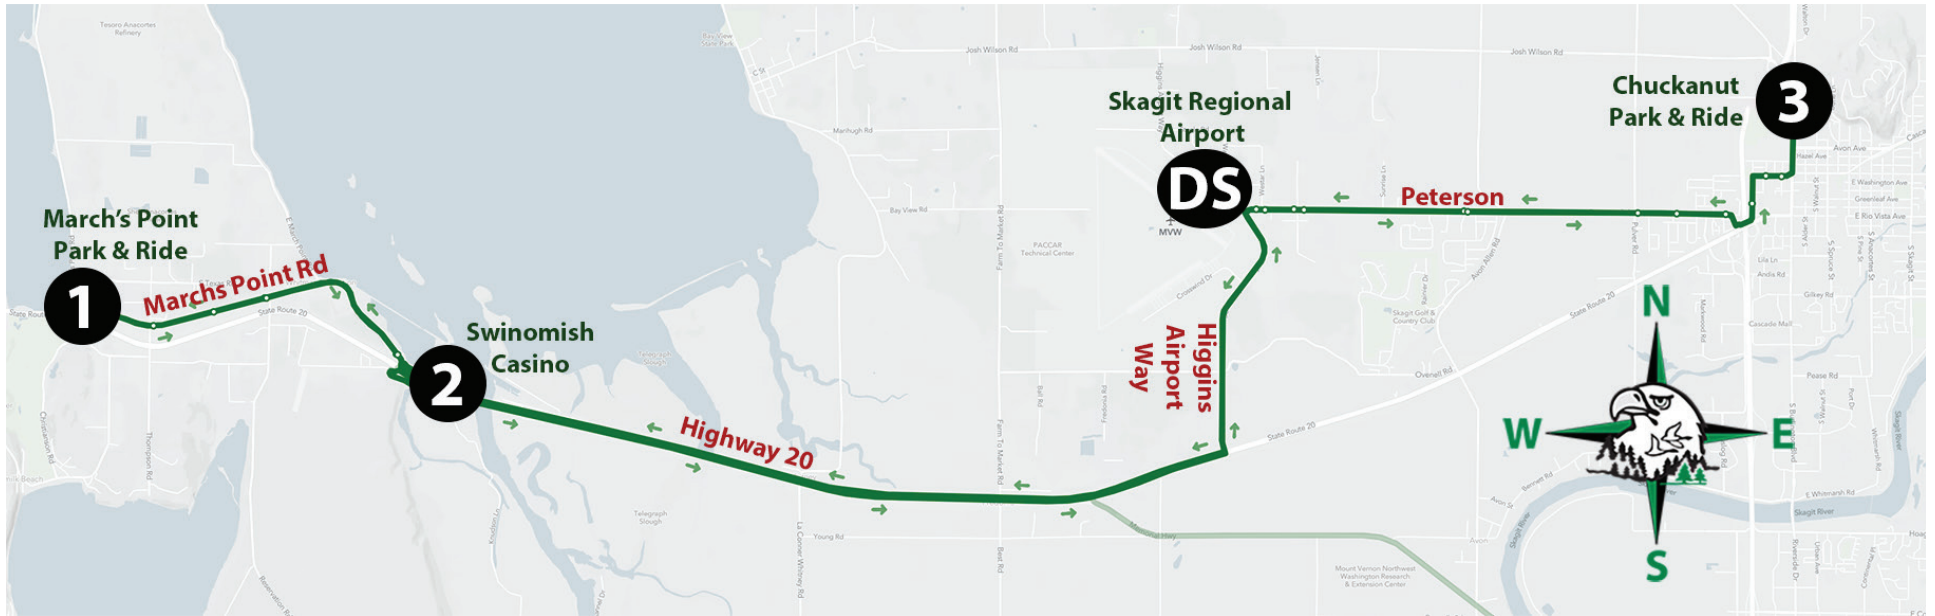

Route 513

(Anacortes) March's Point / Swinomish Casino / Chuckanut Park & Ride (Burlington)

Weekdays

SKAGIT TRANSIT

DS Deviated Stop:
Please call 1-360-757-4433 to request pickup at this stop.

DS Parada desviada:
Llame al 1-360-757-4433 para solicitar la recogida en esta parada.